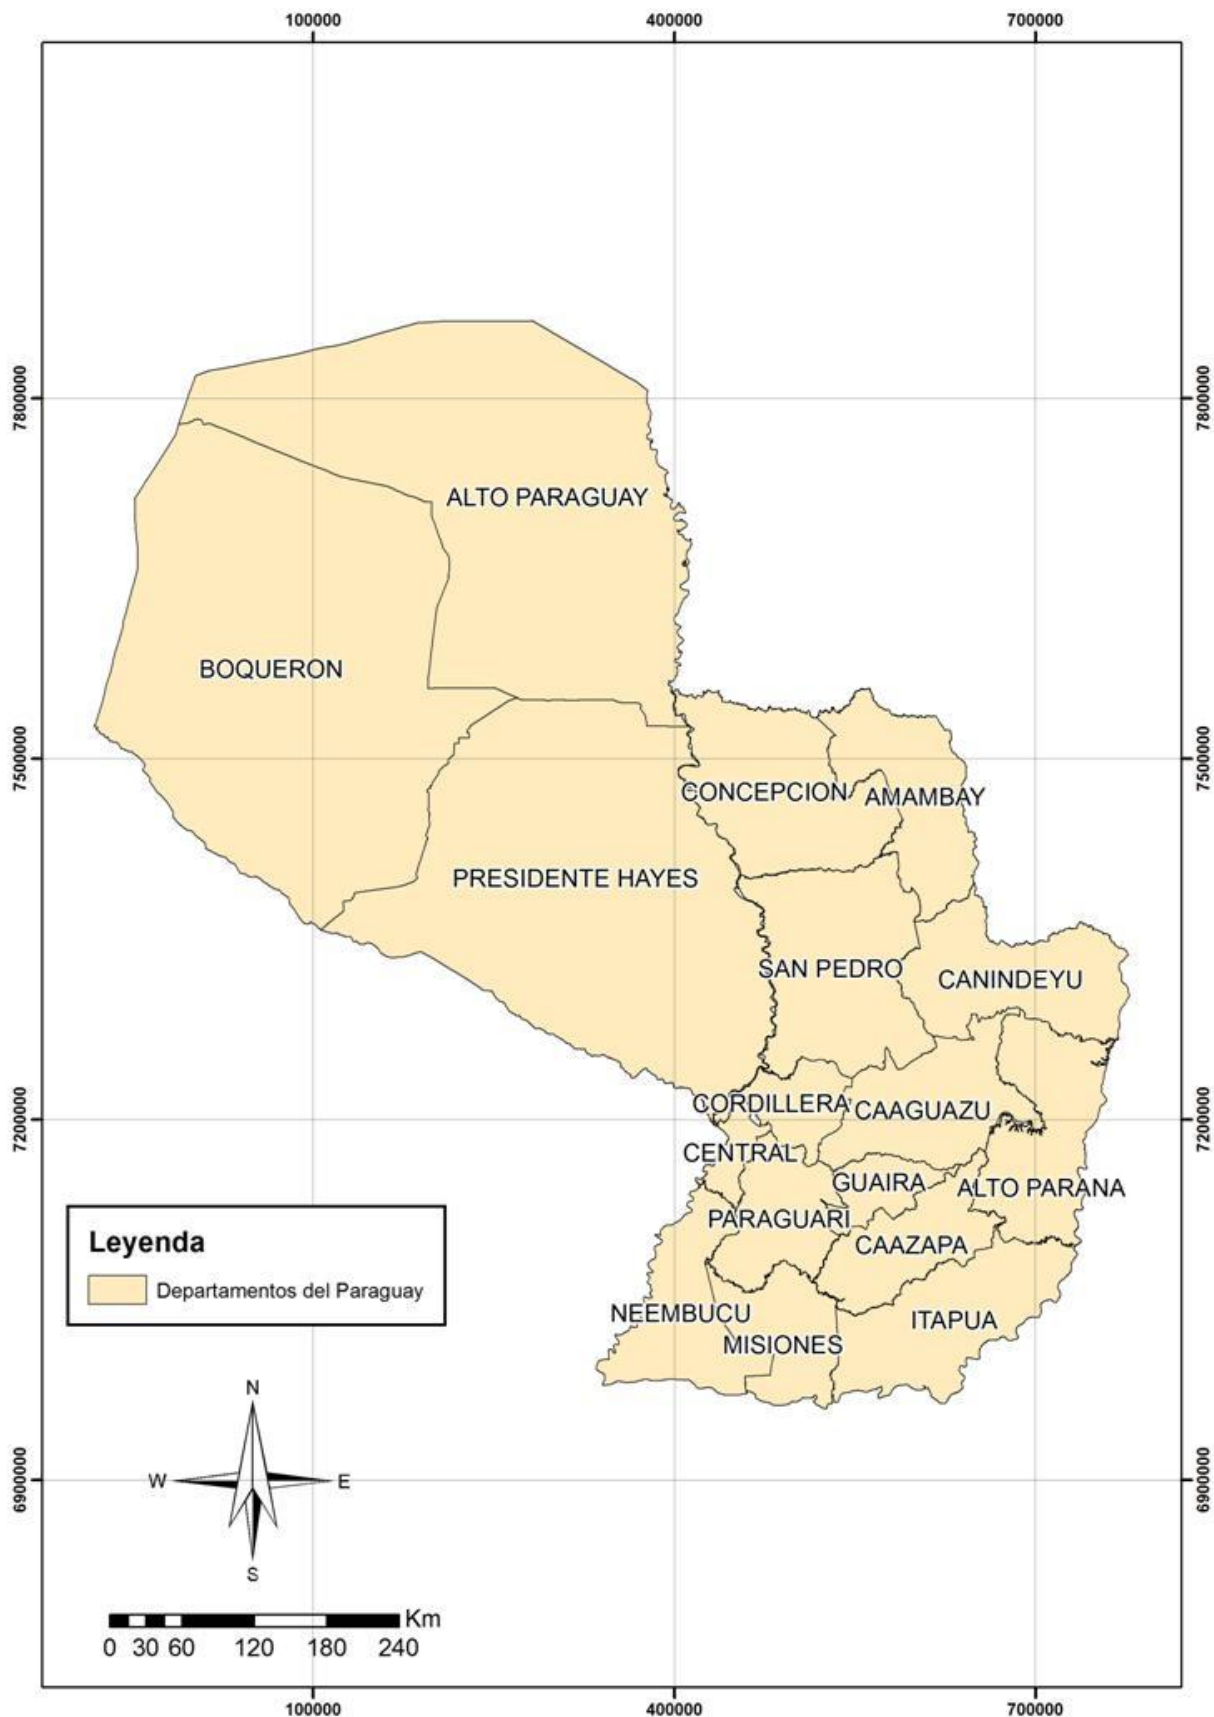

ECORREGIONES DEL PARAGUAY - DEFINICIÓN DE PRIORIDADES EM CONSERVACIÓN

Antecedentes del trabajo

El Paraguay está ubicado en el cono sur, centro de Sudamérica con 406.752 km², cinco Ecorregiones que confluyen en su territorio: El Bosque Atlántico del Alto Paraná, Cerrado, Chaco Húmedo, Chaco Seco y el Pantanal, éstas han sufrido impactos significativos de las actividades humanas debido a la pérdida de hábitat, mayormente debido a la deforestación, con pérdidas drásticas en su cobertura original (Cartes, 2006; Clark et al. 2010; Caballero et al. 2013).

FIGURA 1. MAPA DE LAS ECORREGIONES DEL PARAGUAY

FIGURA 2. MAPA DE BOSQUES Y ECORREGIONES

FIGURA 3. ECORREGIÓN BOSQUE ATLÁNTICO DEL ALTO PARANÁ Y SU COBERTURA DE BOSQUE

FIGURA 4. ECORREGIÓN CERRADO Y SU COBERTURA DE BOSQUE

FIGURA 5. ECORREGIÓN CHACO HÚMEDO Y SU COBERTURA DE BOSQUE

FIGURA 6. ECORREGIÓN CHACO SECO Y SU COBERTURA DE BOSQUE

FIGURA 7. ECORREGIÓN PANTANAL Y SU COBERTURA DE BOSQUE

MAPA DEPARTAMENTAL DEL PARAGUAY

ECORREGIONES