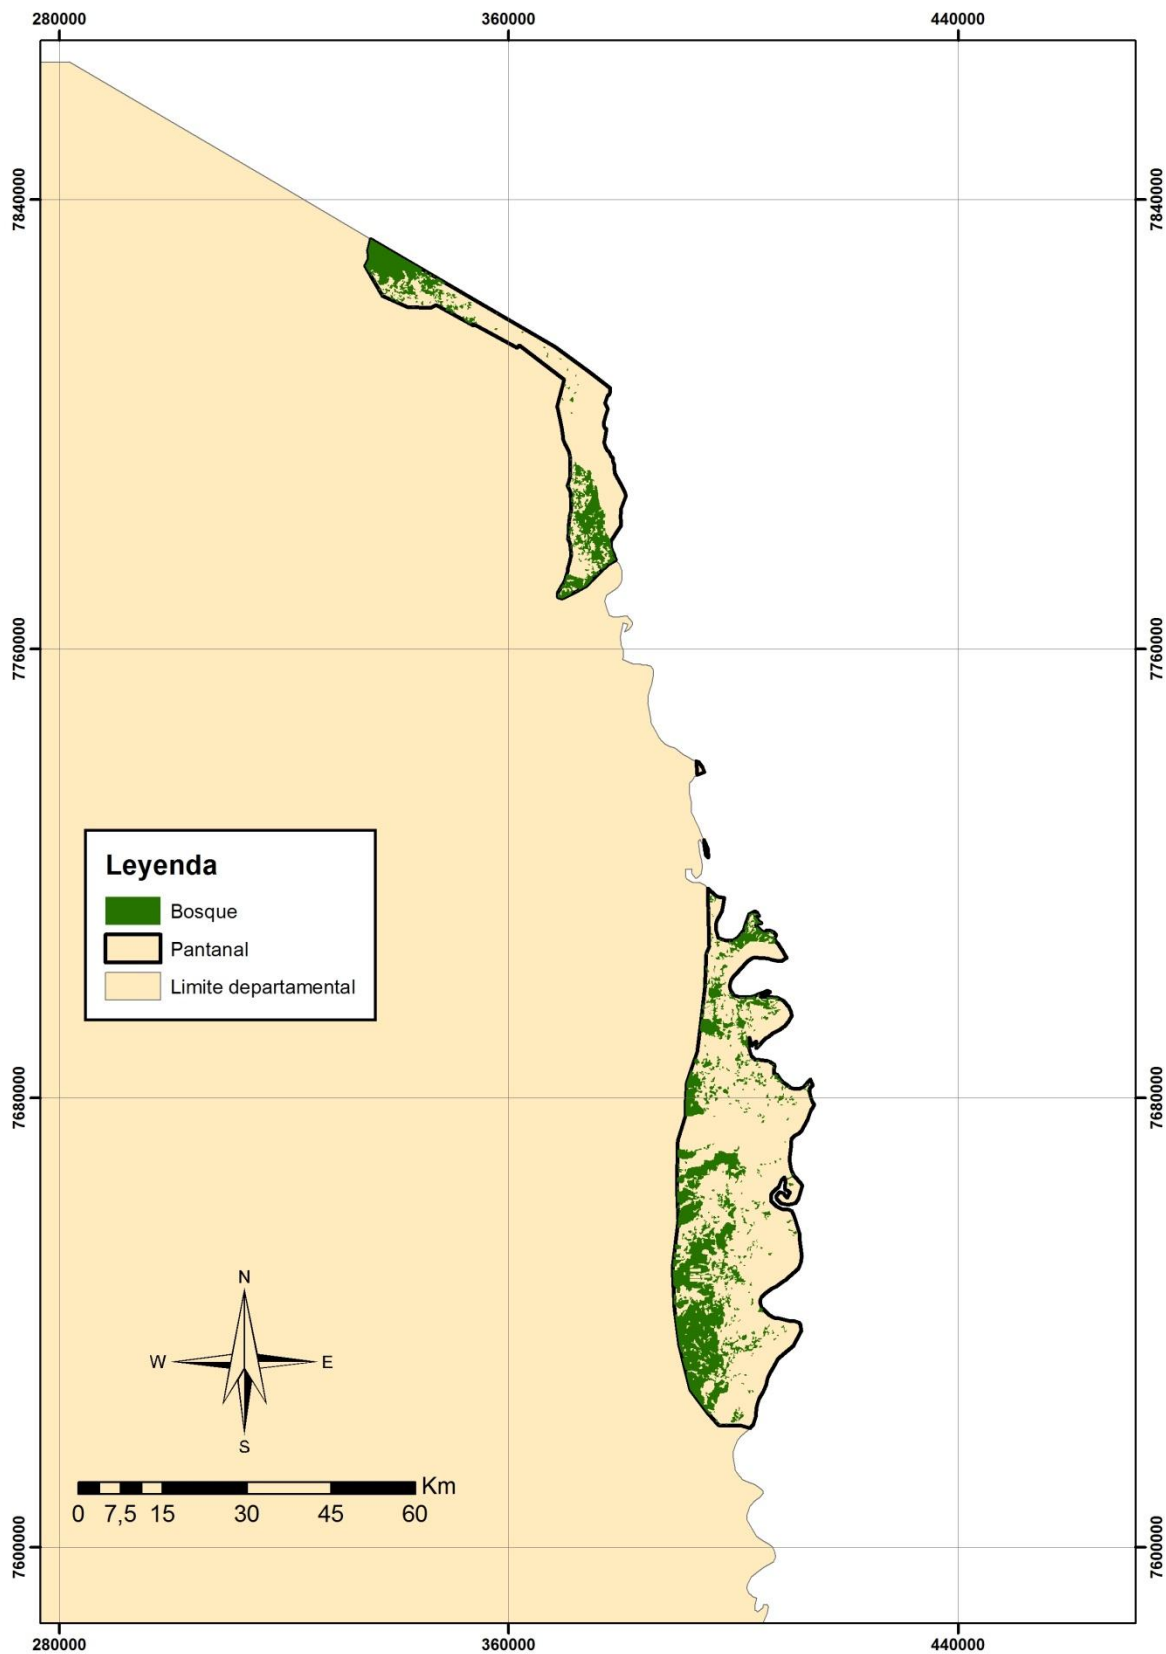

ECORREGIONES DEL PARAGUAY - DEFINICIÓN DE PRIORIDADES EM CONSERVACIÓN

Antecedentes del trabajo

El Paraguay está ubicado en el cono sur, centro de Sudamérica con 406.752 km², cinco Ecorregiones que confluyen en su territorio: El Bosque Atlántico del Alto Paraná, Cerrado, Chaco Húmedo, Chaco Seco y el Pantanal, éstas han sufrido impactos significativos de las actividades humanas debido a la pérdida de hábitat, mayormente debido a la deforestación, con pérdidas drásticas en su cobertura original (Cartes, 2006; Clark et al. 2010; Caballero et al. 2013).

FIGURA 1. MAPA DE LAS ECORREGIONES DEL PARAGUAY

FIGURA 2. MAPA DE BOSQUES Y ECORREGIONES

FIGURA 3. ECORREGIÓN BOSQUE ATLÁNTICO DEL ALTO PARANÁ Y SU COBERTURA DE BOSQUE

FIGURA 4. ECORREGIÓN CERRADO Y SU COBERTURA DE BOSQUE

FIGURA 5. ECORREGIÓN CHACO HÚMEDO Y SU COBERTURA DE BOSQUE

FIGURA 6. ECORREGIÓN CHACO SECO Y SU COBERTURA DE BOSQUE

FIGURA 7. ECORREGIÓN PANTANAL Y SU COBERTURA DE BOSQUE

MAPA DEPARTAMENTAL DEL PARAGUAY

ECORREGIONES