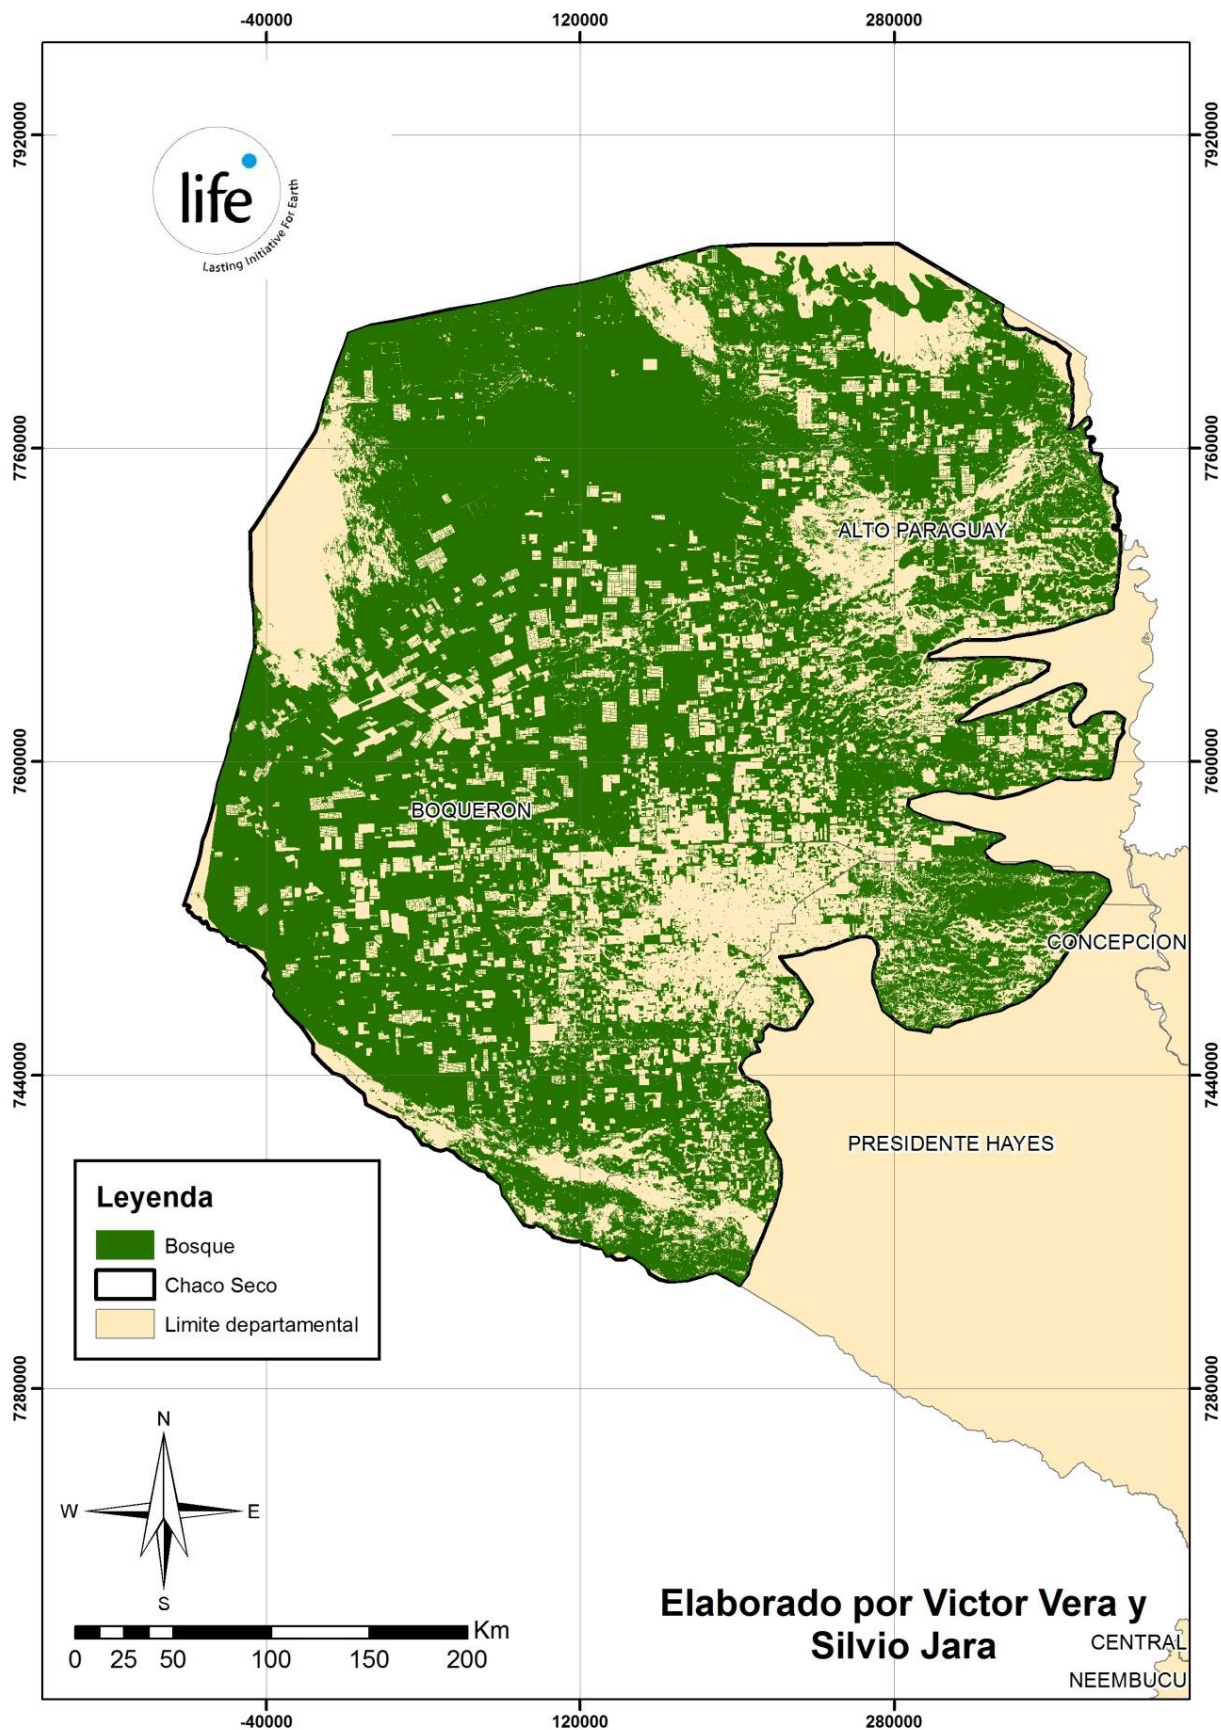

ECORREGIONES DEL PARAGUAY - DEFINICIÓN DE PRIORIDADES EM CONSERVACIÓN

Antecedentes del trabajo

El Paraguay está ubicado en el cono sur, centro de Sudamérica con 406.752 km², cinco Ecorregiones que confluyen en su territorio: El Bosque Atlántico del Alto Paraná, Cerrado, Chaco Húmedo, Chaco Seco y el Pantanal, éstas han sufrido impactos significativos de las actividades humanas debido a la pérdida de hábitat, mayormente debido a la deforestación, con pérdidas drásticas en su cobertura original (Cartes, 2006; Clark et al. 2010; Caballero et al. 2013).

Tabla 1. Superficie total de las ecorregiones y cobertura de bosque.

La ecorregión definida como de prioridad más alta fue el Bosque Atlántico del Alto Paraná (BAAPA), seguida por el Chaco Húmedo, Pantanal, Cerrado y ChacoSeco. El BAAPA es considerado como uno de los ecosistemas más amenazados del mundo y calificado como un hotspot, por haber perdido más del 90% de su cobertura vegetal (Myers et al. 2000; Mittermeier et al. 2004).

FIGURA 1. MAPA DE LAS ECORREGIONES DEL PARAGUAY

FIGURA 2. MAPA DE BOSQUES Y ECORREGIONES

FIGURA 3. ECORREGIÓN BOSQUE ATLÁNTICO DEL ALTO PARANÁ Y SU COBERTURA DE BOSQUE

FIGURA 4. ECORREGIÓN CERRADO Y SU COBERTURA DE BOSQUE

FIGURA 5. ECORREGIÓN CHACO HÚMEDO Y SU COBERTURA DE BOSQUE

FIGURA 6. ECORREGIÓN CHACO SECO Y SU COBERTURA DE BOSQUE

FIGURA 7. ECORREGIÓN PANTANAL Y SU COBERTURA DE BOSQUE

MAPA DEPARTAMENTAL DEL PARAGUAY

ECORREGIONES