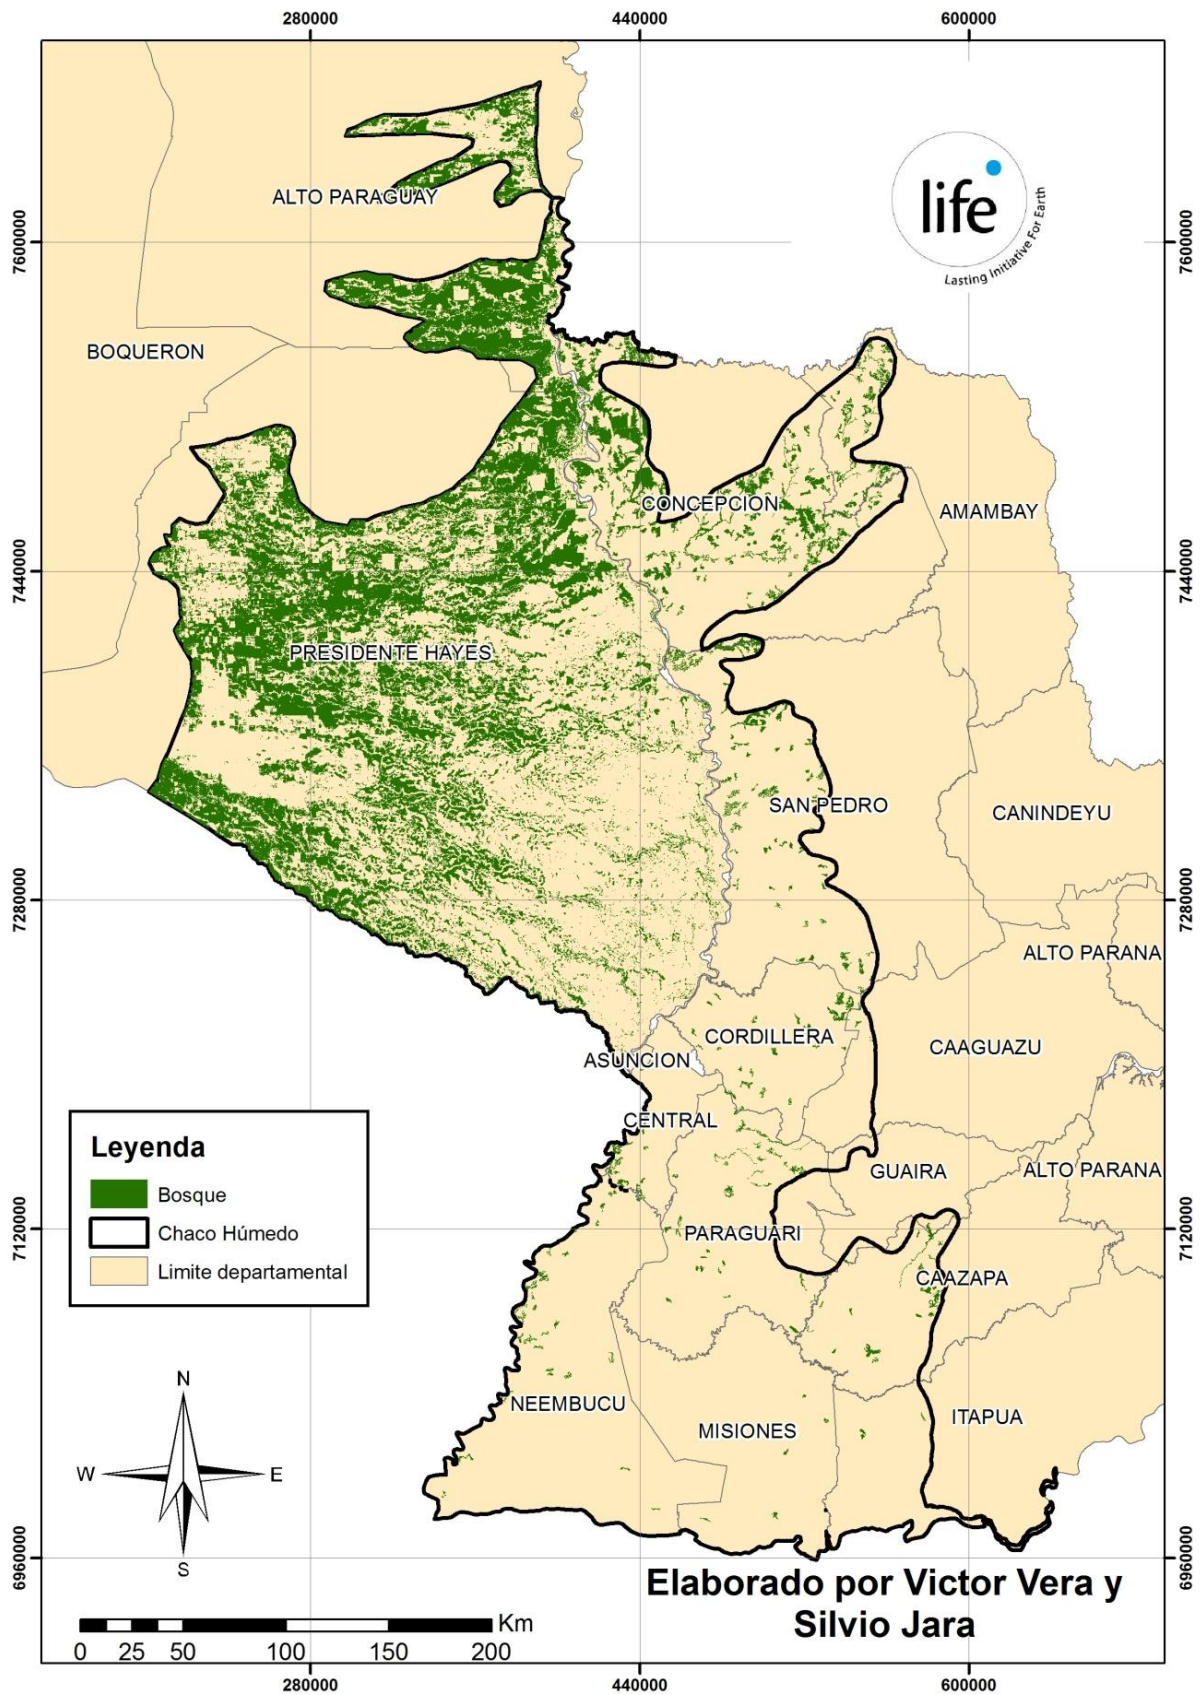

ECORREGIONES DEL PARAGUAY - DEFINICIÓN DE PRIORIDADES EM CONSERVACIÓN

Antecedentes del trabajo

El Paraguay está ubicado en el cono sur, centro de Sudamérica con 406.752 km², cinco Ecorregiones que confluyen en su territorio: El Bosque Atlántico del Alto Paraná, Cerrado, Chaco Húmedo, Chaco Seco y el Pantanal, éstas han sufrido impactos significativos de las actividades humanas debido a la pérdida de hábitat, mayormente debido a la deforestación, con pérdidas drásticas en su cobertura original (Cartes, 2006; Clark et al. 2010; Caballero et al. 2013).

FIGURA 1. MAPA DE LAS ECORREGIONES DEL PARAGUAY

FIGURA 2. MAPA DE BOSQUES Y ECORREGIONES

FIGURA 3. ECORREGIÓN BOSQUE ATLÁNTICO DEL ALTO PARANÁ Y SU COBERTURA DE BOSQUE

FIGURA 4. ECORREGIÓN CERRADO Y SU COBERTURA DE BOSQUE

FIGURA 5. ECORREGIÓN CHACO HÚMEDO Y SU COBERTURA DE BOSQUE

FIGURA 6. ECORREGIÓN CHACO SECO Y SU COBERTURA DE BOSQUE

FIGURA 7. ECORREGIÓN PANTANAL Y SU COBERTURA DE BOSQUE

MAPA DEPARTAMENTAL DEL PARAGUAY

ECORREGIONES