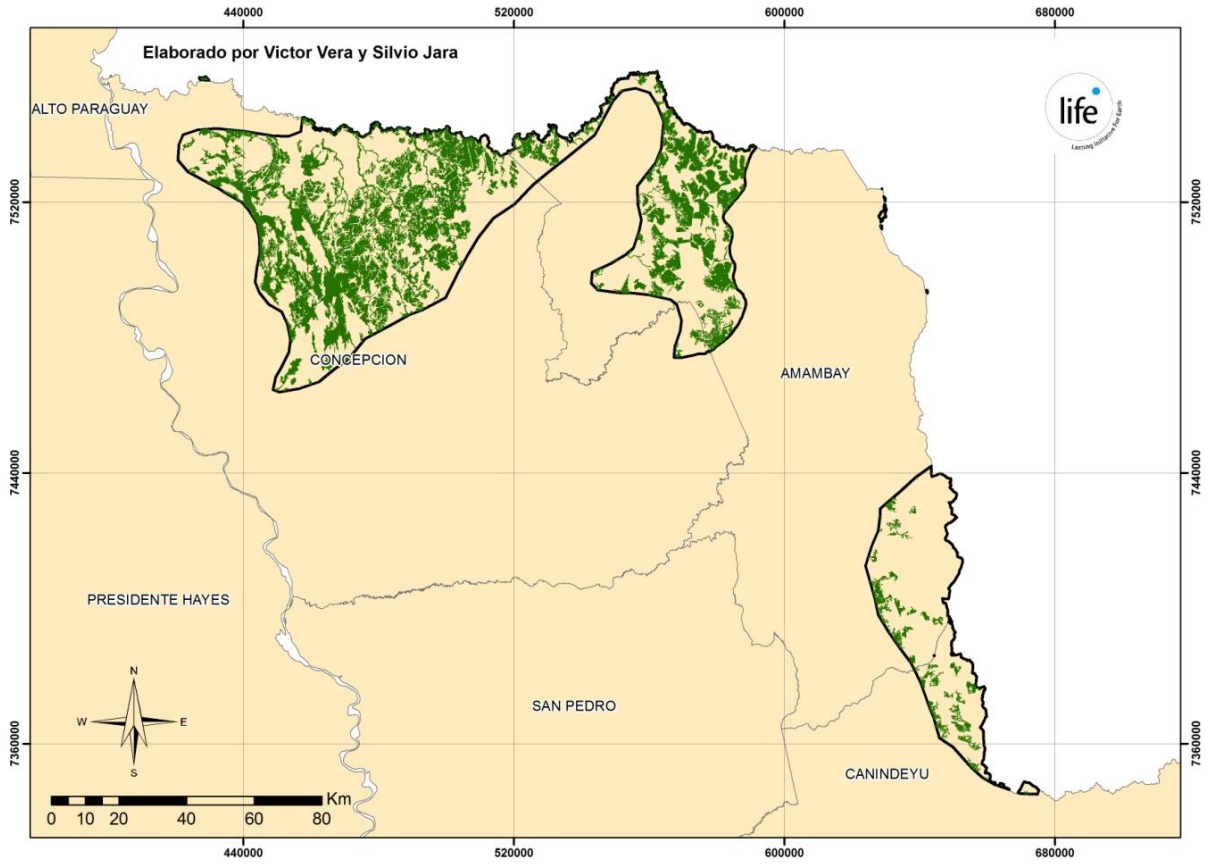

ECORREGIONES DEL PARAGUAY - DEFINICIÓN DE PRIORIDADES EM CONSERVACIÓN

Antecedentes del trabajo

El Paraguay está ubicado en el cono sur, centro de Sudamérica con 406.752 km², cinco Ecorregiones que confluyen en su territorio: El Bosque Atlántico del Alto Paraná, Cerrado, Chaco Húmedo, Chaco Seco y el Pantanal, éstas han sufrido impactos significativos de las actividades humanas debido a la pérdida de hábitat, mayormente debido a la deforestación, con pérdidas drásticas en su cobertura original (Cartes, 2006; Clark et al. 2010; Caballero et al. 2013).

Tabla 1. Superficie total de las ecorregiones y cobertura de bosque.

La ecorregión definida como de prioridad más alta fue el Bosque Atlántico del Alto Paraná (BAAPA), seguida por el Chaco Húmedo, Pantanal, Cerrado y ChacoSeco. El BAAPA es considerado como uno de los ecosistemas más amenazados del mundo y calificado como un hotspot, por haber perdido más del 90% de su cobertura vegetal (Myers et al. 2000; Mittermeier et al. 2004).

FIGURA 1. MAPA DE LAS ECORREGIONES DEL PARAGUAY

FIGURA 2. MAPA DE BOSQUES Y ECORREGIONES

FIGURA 3. ECORREGIÓN BOSQUE ATLÁNTICO DEL ALTO PARANÁ Y SU COBERTURA DE BOSQUE

FIGURA 4. ECORREGIÓN CERRADO Y SU COBERTURA DE BOSQUE