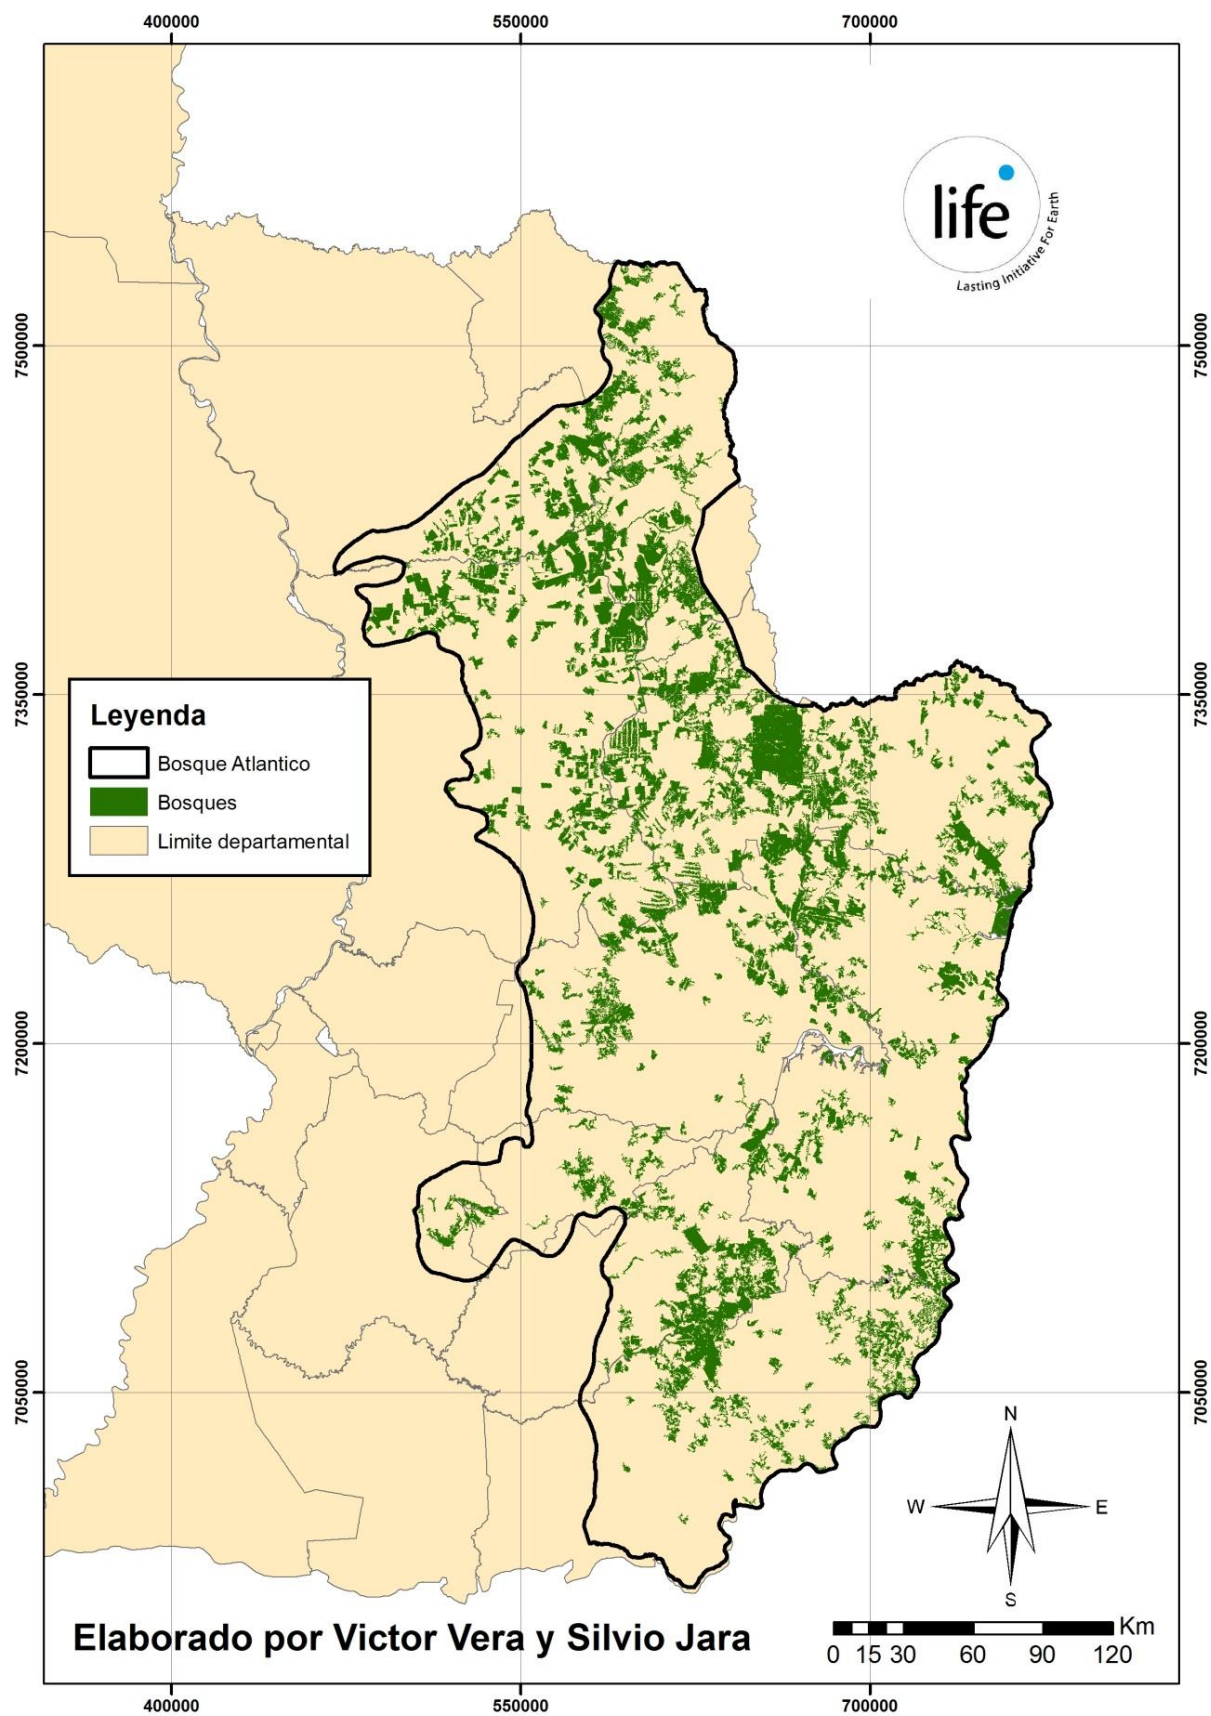

ECORREGIONES DEL PARAGUAY - DEFINICIÓN DE PRIORIDADES EM CONSERVACIÓN

Antecedentes del trabajo

El Paraguay está ubicado en el cono sur, centro de Sudamérica con 406.752 km², cinco Ecorregiones que confluyen en su territorio: El Bosque Atlántico del Alto Paraná, Cerrado, Chaco Húmedo, Chaco Seco y el Pantanal, éstas han sufrido impactos significativos de las actividades humanas debido a la pérdida de hábitat, mayormente debido a la deforestación, con pérdidas drásticas en su cobertura original (Cartes, 2006; Clark et al. 2010; Caballero et al. 2013).

Tabla 1. Superficie total de las ecorregiones y cobertura de bosque.

La ecorregión definida como de prioridad más alta fue el Bosque Atlántico del Alto Paraná (BAAPA), seguida por el Chaco Húmedo, Pantanal, Cerrado y ChacoSeco. El BAAPA es considerado como uno de los ecosistemas más amenazados del mundo y calificado como un hotspot, por haber perdido más del 90% de su cobertura vegetal (Myers et al. 2000; Mittermeier et al. 2004).

FIGURA 1. MAPA DE LAS ECORREGIONES DEL PARAGUAY

FIGURA 2. MAPA DE BOSQUES Y ECORREGIONES

FIGURA 3. ECORREGIÓN BOSQUE ATLÁNTICO DEL ALTO PARANÁ Y SU COBERTURA DE BOSQUE

FIGURA 4. ECORREGIÓN CERRADO Y SU COBERTURA DE BOSQUE

FIGURA 5. ECORREGIÓN CHACO HÚMEDO Y SU COBERTURA DE BOSQUE

FIGURA 6. ECORREGIÓN CHACO SECO Y SU COBERTURA DE BOSQUE

FIGURA 7. ECORREGIÓN PANTANAL Y SU COBERTURA DE BOSQUE

MAPA DEPARTAMENTAL DEL PARAGUAY

ECORREGIONES